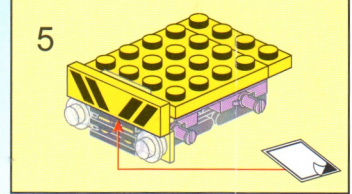

ENLIGHTEN  
启蒙

CREATIVE MASTER

创世者战神

1401-1

AGES:6+

PCS:107

吊车

集齐7套组成强大战神!