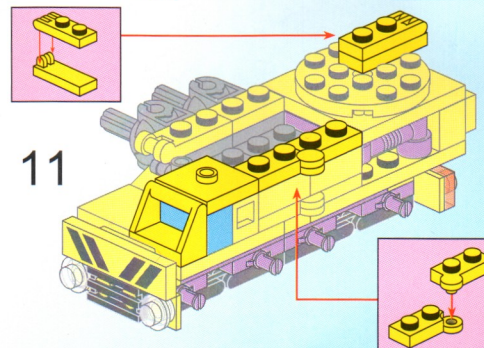

ENLIGHTEN  
启蒙

CREATIVE MASTER

创世者战神

1401-1

AGES:6+

PCS:107

吊车

集齐7套组成强大战神!