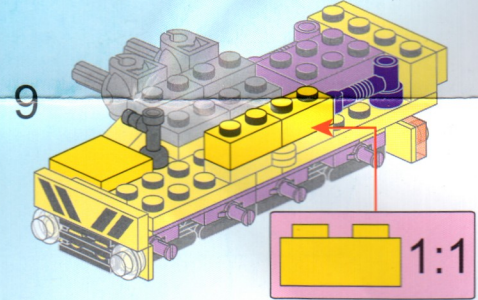

ENLIGHTEN  
启蒙

CREATIVE MASTER

创世者战神

1401-1

AGES:6+

PCS:107

吊车

集齐7套组成强大战神!